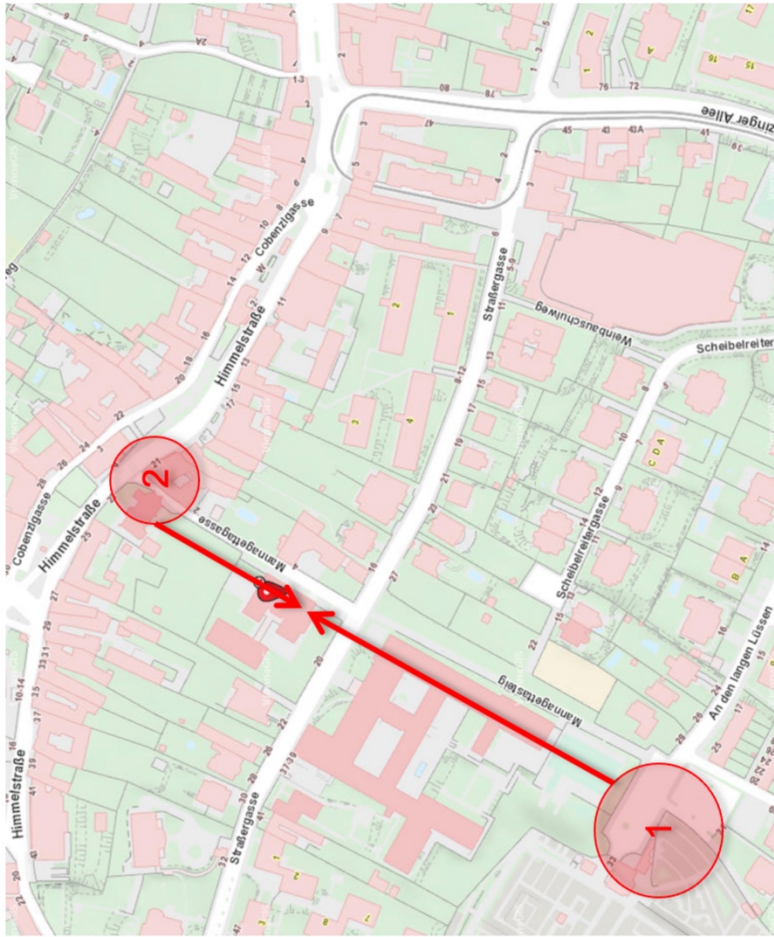

Falls Sie mit dem Auto fahren, nutzen Sie bitte die legalen und sicheren Park- und Haltemöglichkeiten im Umkreis der Schule:

2. In der Himmelstrasse dürfen Sie zwischen Bäckerei Schwarz und BIPA zum Aus- und Einsteigen kurz halten.
Ein darüber hinausgehendes Stehenlassen des Fahrzeuges ist verboten.
(Halten und Parken Verboten ausgenommen Ladetätigkeit § 24 StVO Abs 2a).